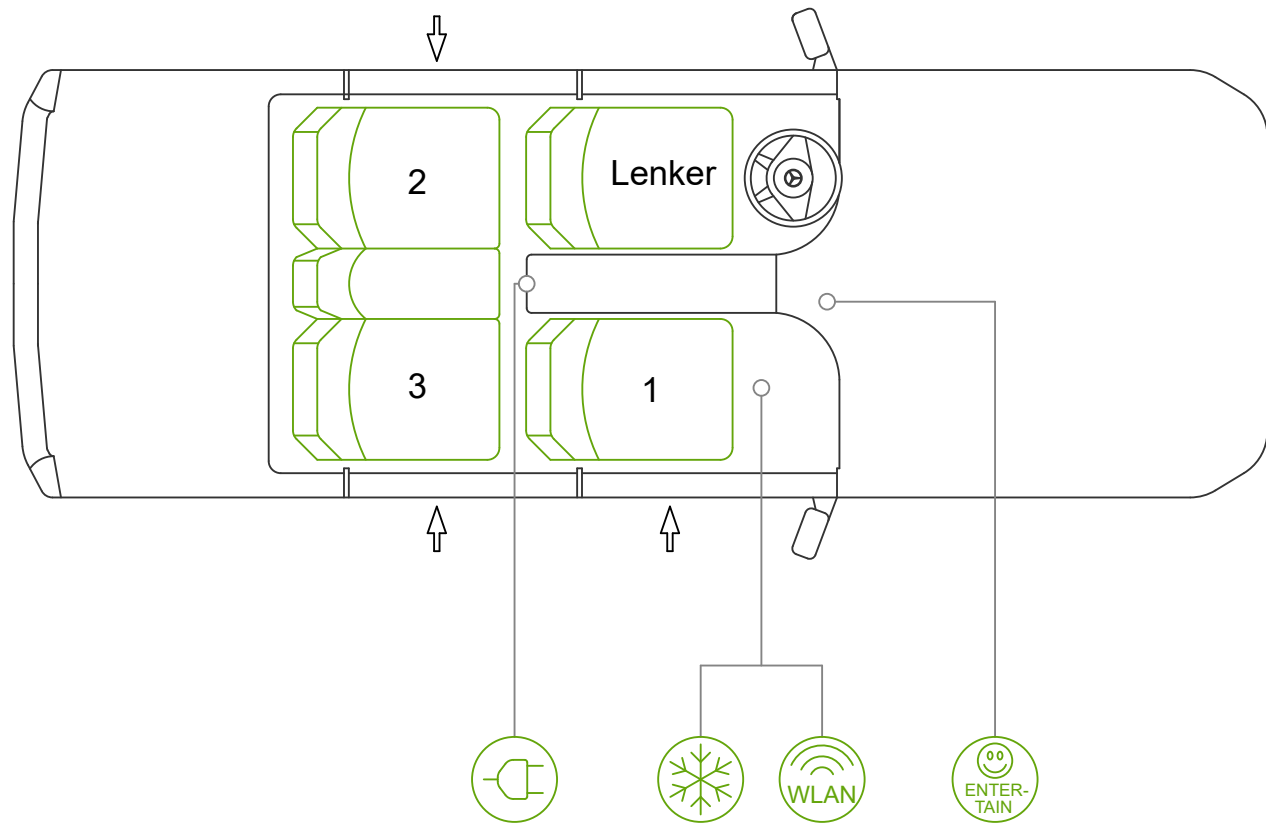

Limousine

Steckdose 230V

WLAN (innerhalb Österreichs)

Klimaanlage

Entertainment-Center:

- Radio+CD
- GPS+Navi

Nehmen Sie Kontakt mit uns auf - Wir beraten Sie gerne

albus 
salzkraft